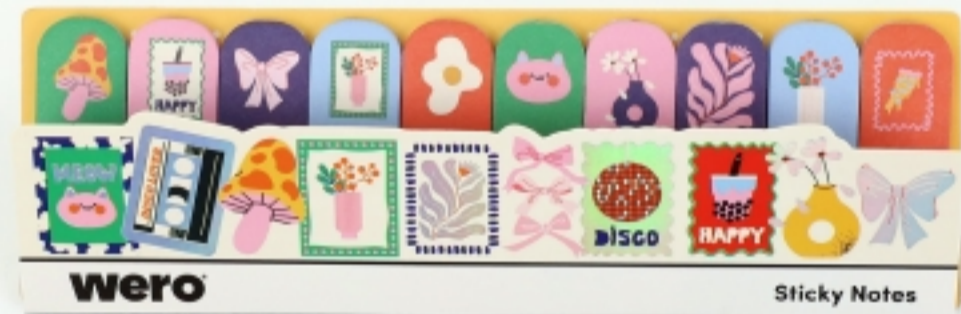

Creativity starts with Wero®

Set Sticky Notes

BLOCK X 50 HOJAS CADA UNO

Mini Collection

Cód: WE4378
Caja x 12 unidades surtidas
UMV: 12 unidades

Set Sticky Notes

BLOCK X 50 HOJAS CADA UNO

Happy Time - Make It Happen - My Hobbie - Spring Vibes

Cód: WE4381
Caja x 24 unidades surtidas
UMV: 24 unidades

Best Quality

EN ESTE ORDEN

1. Go to supermarket
2. Watch a movie
3. Organize photos

PRIORIDADES

- 1.
- 2.
- 3.

mini collection

SMALL DETAILS
BIG SMILES