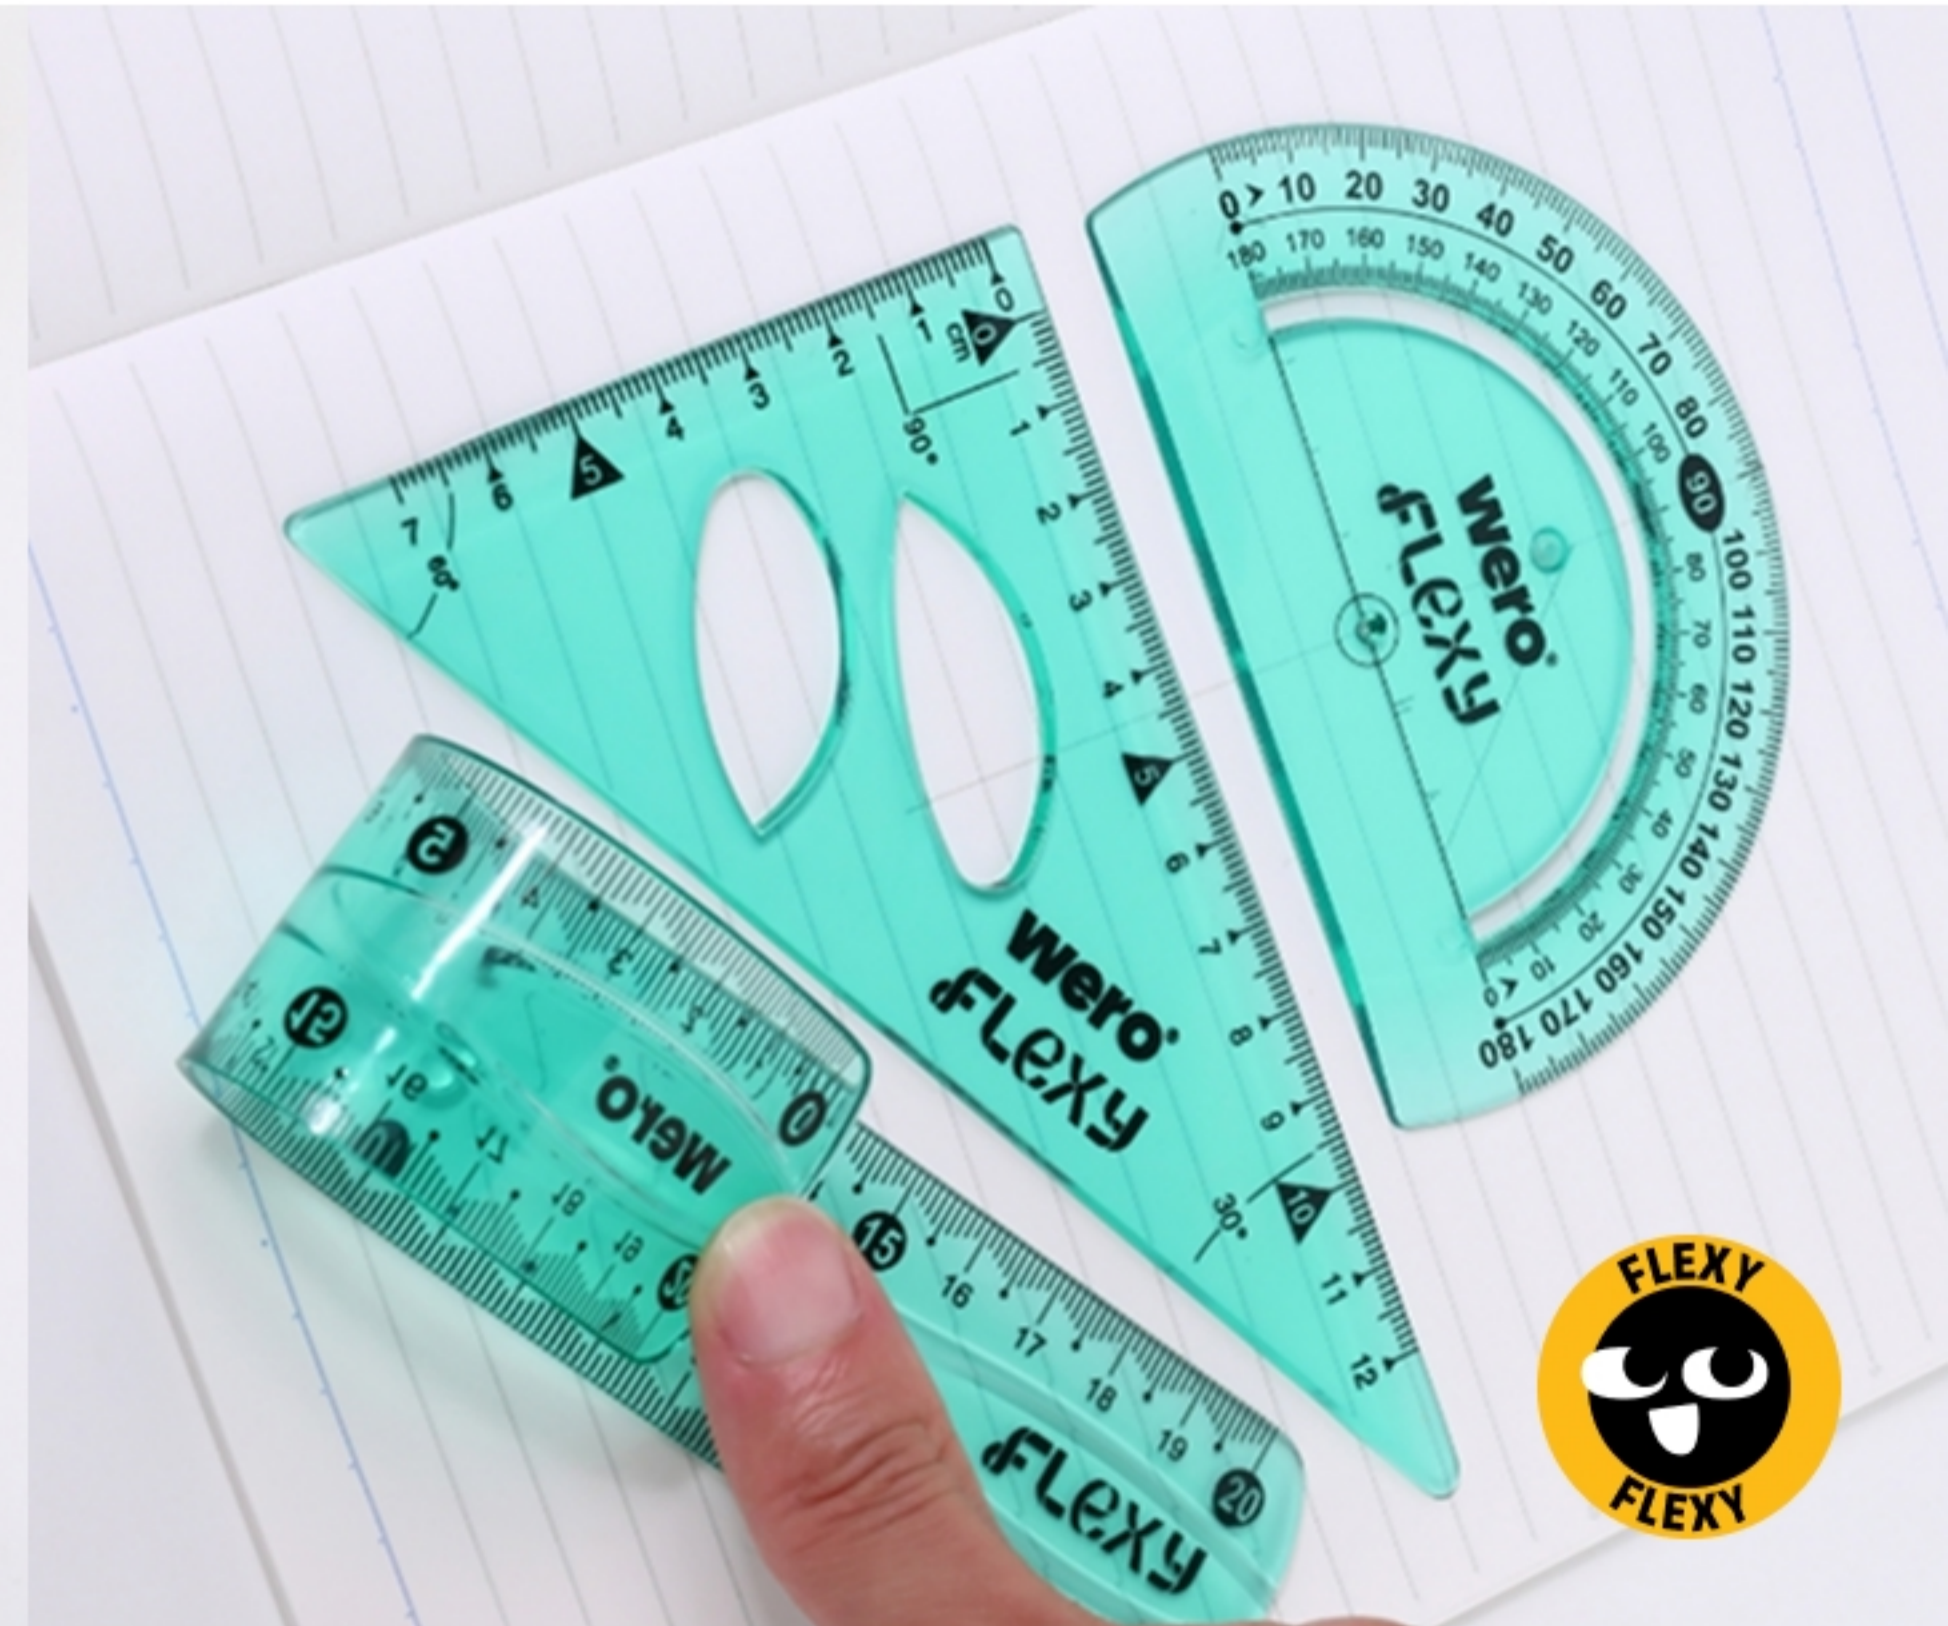

Reglas flexy

Regla 20 cm + Escuadra 60° + Transportador 180°

Cód: WE4329
Caja x 24 unidades surtidas
UMV: 24 unidades