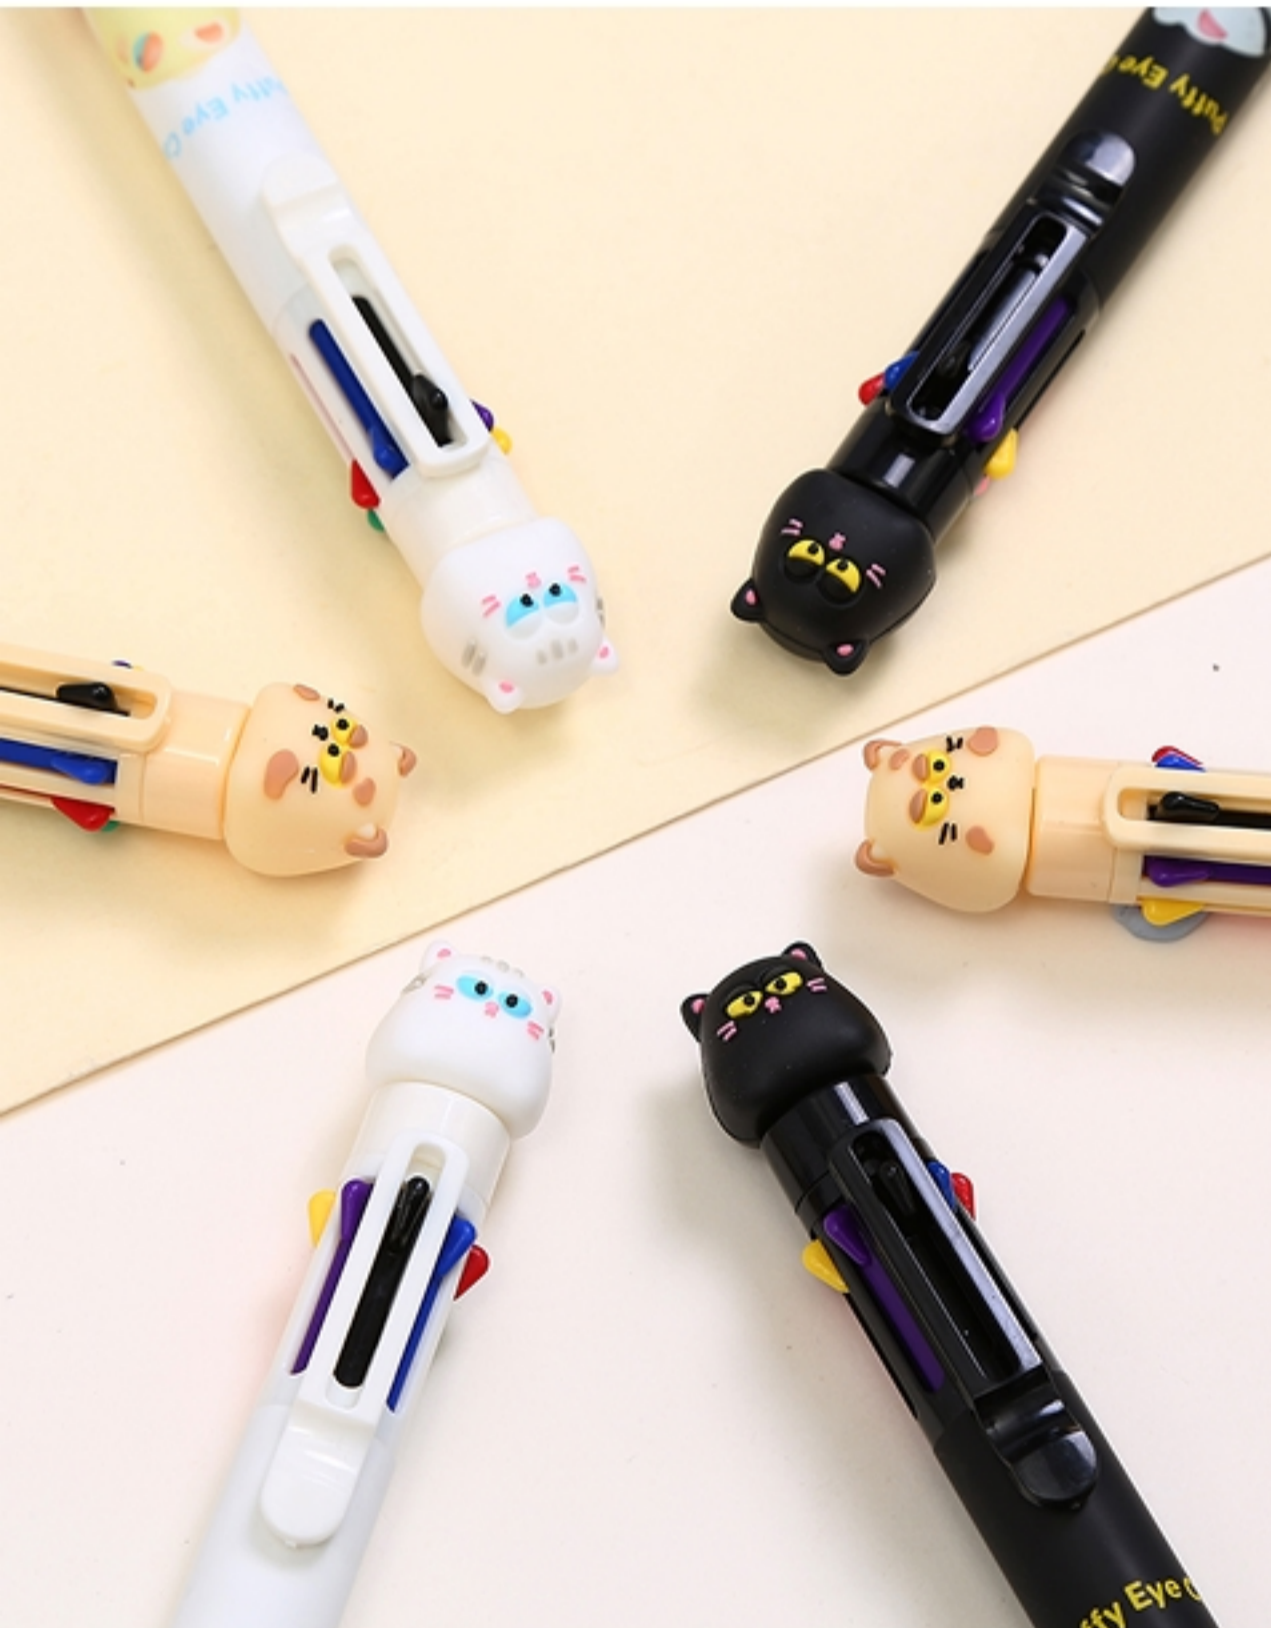

Happy Time

Cód: WE4276
Display x 18 unidades
UMV: 18 unidades

Cód: WE4275

Cód: WE4274

Bolígrafos 8 colores

TINTA DE COLORES

Puffy Cat

Cód: WE4276
Display x 18 unidades
UMV: 18 unidades