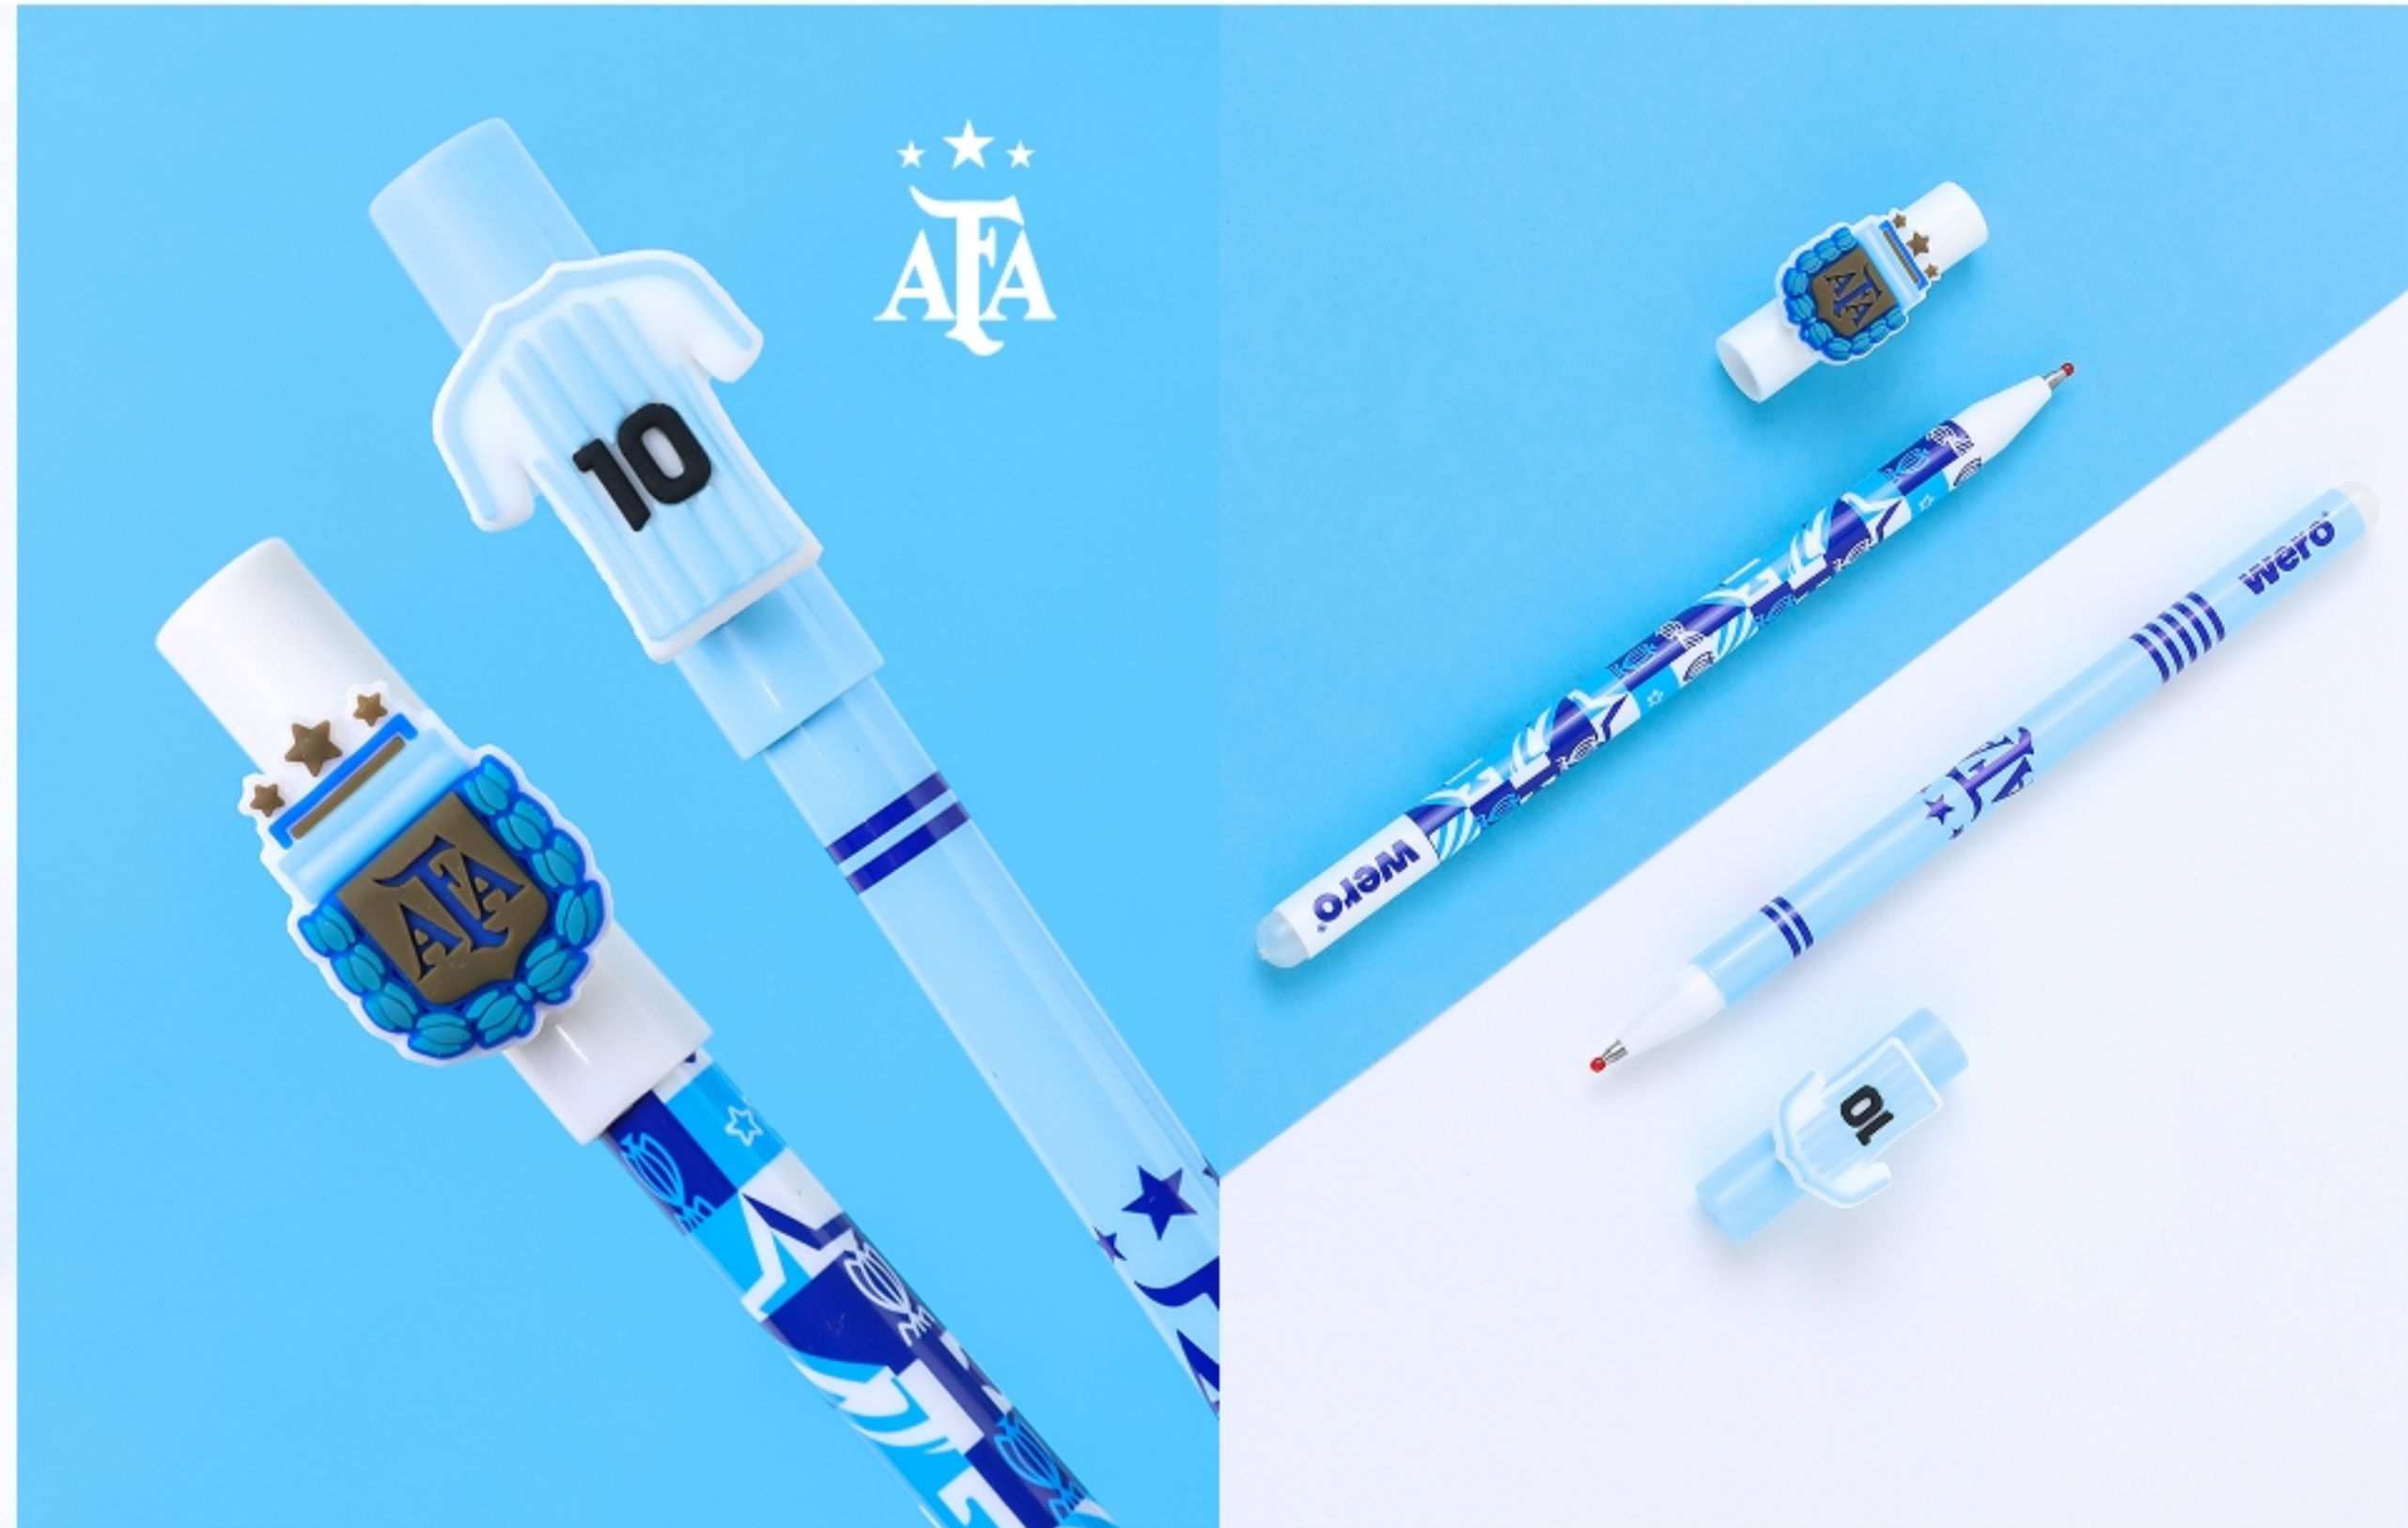

Rollers borrables

TRAZO MEDIO - TINTA AZUL

AFA

+ Display con stamping

Cód: WE4238
Display x 24 unidades
Recargables con refill estándar