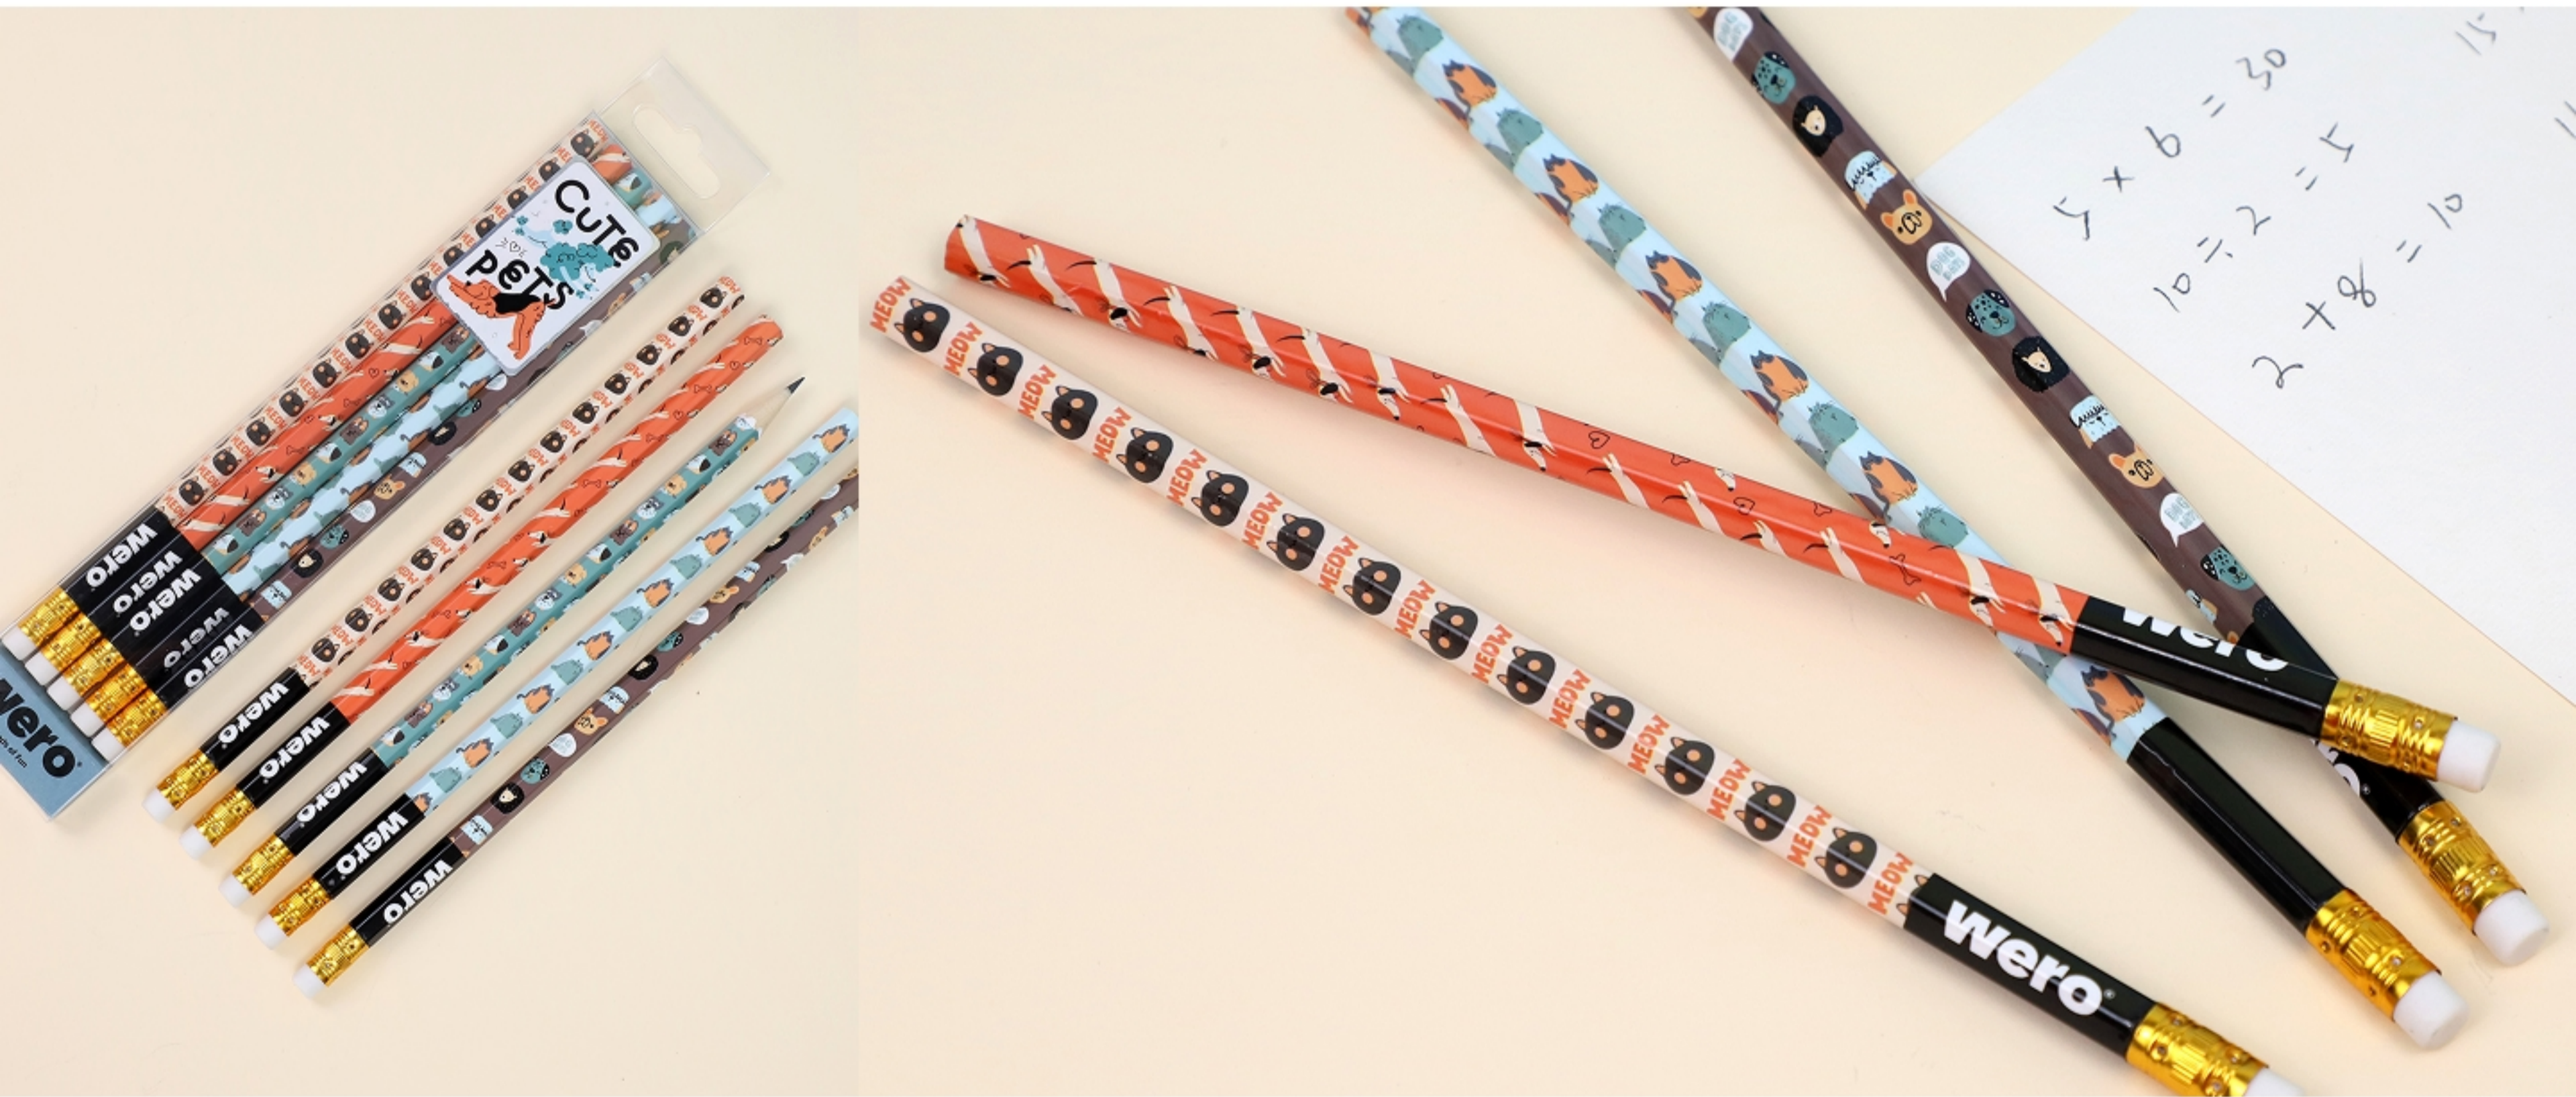

Lápiz + Goma

Cute Pets

Cód: WE4362
Blister x 5 unidades
UMV: 10 blisters